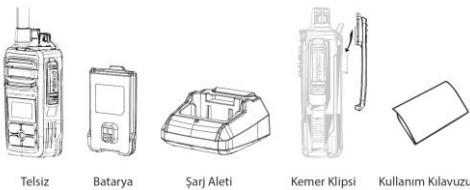

Teknik Özellikler

Frekans		Göndermeç		Almaç		Genel		
Frekans Bandı	UHF PMR 446,00-446,20	RF Çıkış Gücü	500 mW	Hassasiyet	≤0,25µV (12dB SINAD)	Birim Ölçüleri	215x62x37mm (GxYxD)	
Kanal Sayısı	16 PMR Kanalı (Yeni BTK Yönetmeliği)	Modülasyon Tipi	F3E	Komşu Kanal Seçiciliği	≥60dB	Birim Ağırlığı	230 g (batarya ile)	
Kanal Aralığı	12,50 kHz	İstenmeyen Yayın	≤-60dBm	İstenmeyen Yayın Bastırması	≤-0,2 µV	Frekans Kararlılığı	+/-2,5 ppm	
Kanallar	16 Kanal (MHz)	Ses Distorsiyonu	≤%5	Gürültü	≤%5	Sıcaklık Aralığı	-20°C — +55°C	
	KN1 = 446.00625 KN2 = 446.01875 KN3 = 446.03125 KN4 = 446.04375 KN5 = 446.05625 KN6 = 446.06875 KN7 = 446.08125 KN8 = 446.09375	KN9 = 446.10625 KN10=446.11875 KN11=446.13125 KN12=446.14375 KN13=446.15625 KN14=446.16875 KN15=446.18125 KN16=446.19375			Intermodülasyon	50 dB	Çalışma Gerilimi	3.7 VDC

* Tüm ölçüler (Y x G x D)

Paket İçeriği:

*Görüşme mesafesi coğrafi ve diğer şartlara göre değişiklik gösterebilir.

**Özellikler önceden bildirimde bulunmaksızın değişebilir.